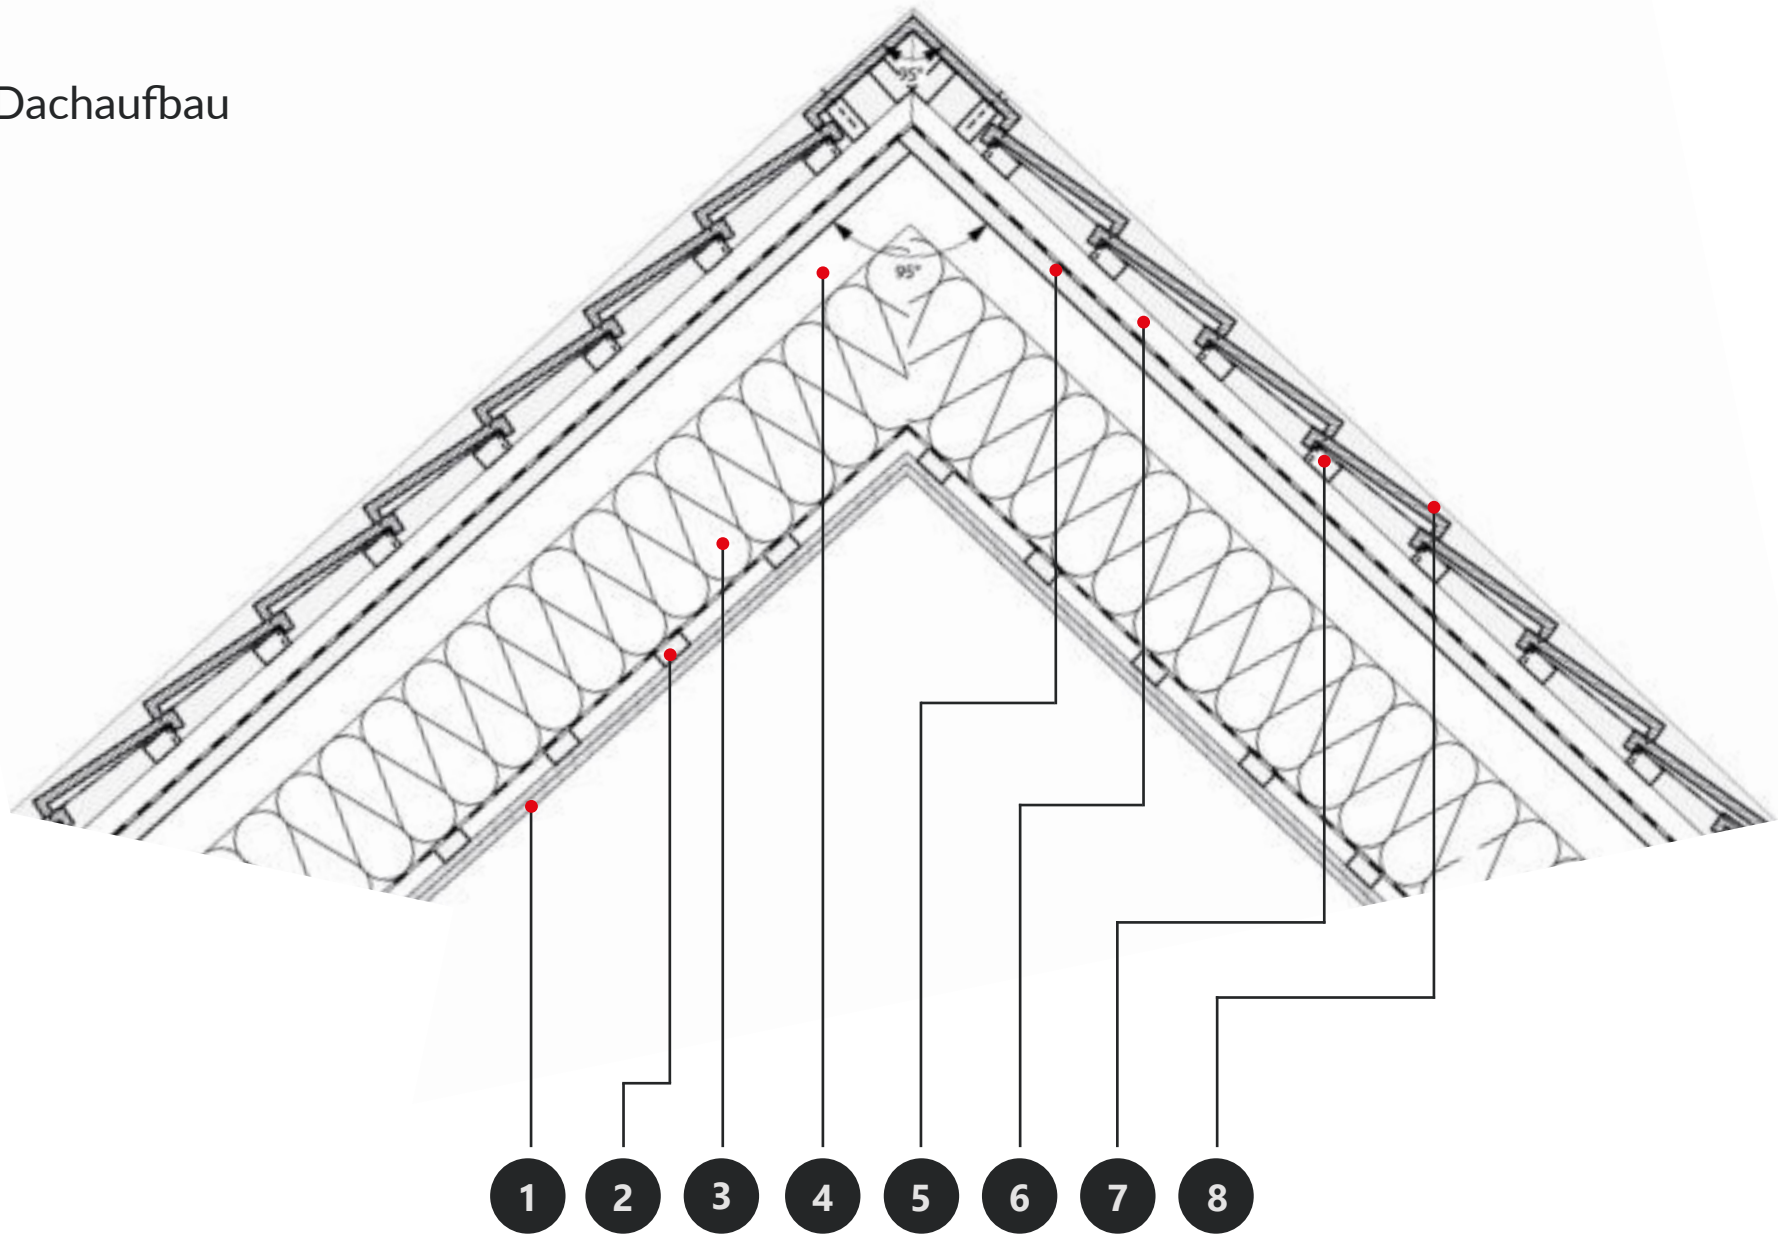

www.bof-architekten.de

Abweichungen in Farbe, Farbspiel und Proportionen können produktions-/drucktechnisch bedingt möglich sein.

Konstruktionsvariante

- 1 Edelstahl Senkkopfschraube 4,5 / 45 mm
- 2 Nageldichtband
- 3 Trapezbohle
- 4 Wasserdichte Abdichtung
- 5 Holzverschalung
- 6 Konterlattung
- 7 Dachmembrane
- 8 Holzsparren

Die Fotos sind als Anregung gedacht.
Wir haften nicht für die Montage von ABC-NORDIC®.

Konstruktionsvariante

- 1 Bitumen Holzfaserplatte | Celit 4D, ISOPROC
- 2 Konterlattung / Befestigung mit Drahtstiften
- 3 Delta Sperrfolie 17,5 / 25 cm

Die Fotos sind als Anregung gedacht.
Wir haften nicht für die Montage von ABC-NORDIC®.

Dachaufbau

Dachaufbau

- 1 Gipskartonplatte
- 2 Lattung
- 3 Wärmedämmung
- 4 Holzsparren
- 5 Holzverschalung Rauspund und wasserdichte Abklebung (Delta Sperrfolie)
- 6 Trapezbohle mit wasserdichter Abklebung und Nageldichtband/Luftschicht
- 7 Lattung
- 8 ABC-NORDIC® Ziegel