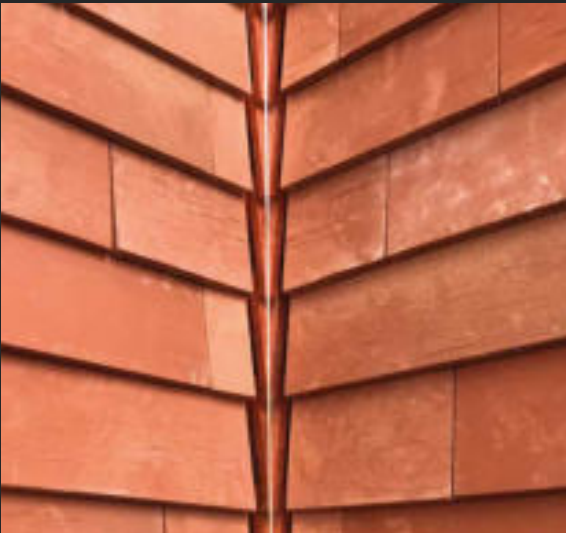

| Pfeileransicht

Detailansicht

| Innenecke