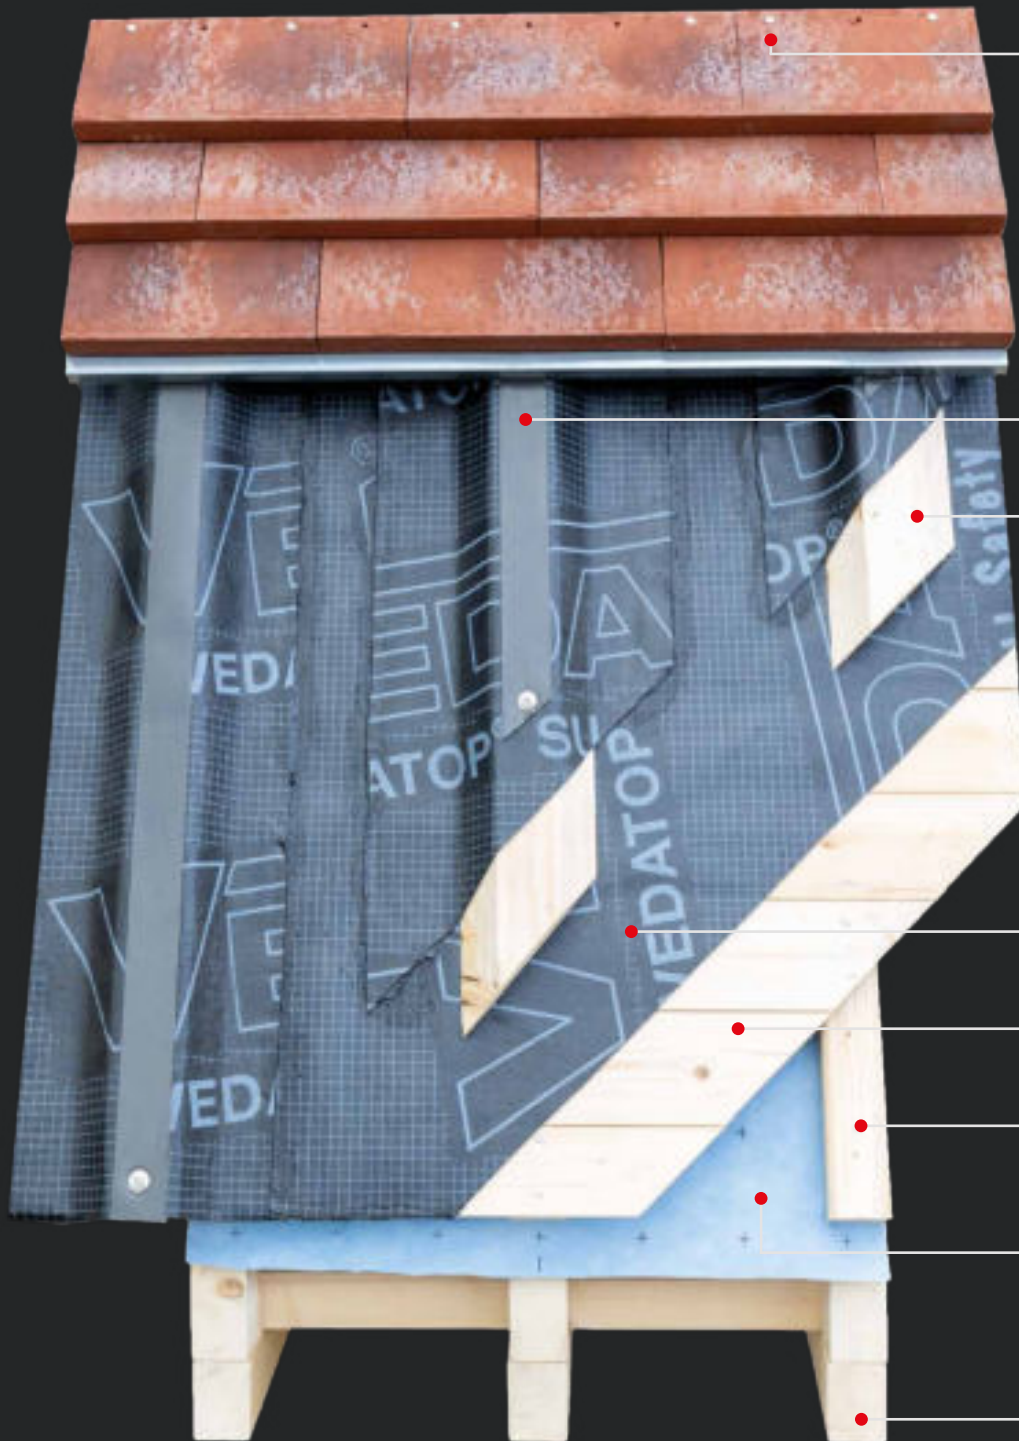

Abweichungen in Farbe, Farbspiel und Proportionen können produktions-/drucktechnisch bedingt möglich sein.

Farben

| Tromsø

| Trondheim

| Corten

Abweichungen in Farbe, Farbspiel und Proportionen können produktions-/drucktechnisch bedingt möglich sein.

www.bof-architekten.de

Abweichungen in Farbe, Farbspiel und Proportionen können produktions-/drucktechnisch bedingt möglich sein.

Konstruktionsvariante

- 1 Edelstahl Senkkopfschraube 4,5 / 45 mm
- 2 Nageldichtband
- 3 Trapezbohle
- 4 Wasserdichte Abdichtung
- 5 Holzverschalung
- 6 Konterlattung
- 7 Dachmembrane
- 8 Holzsparren